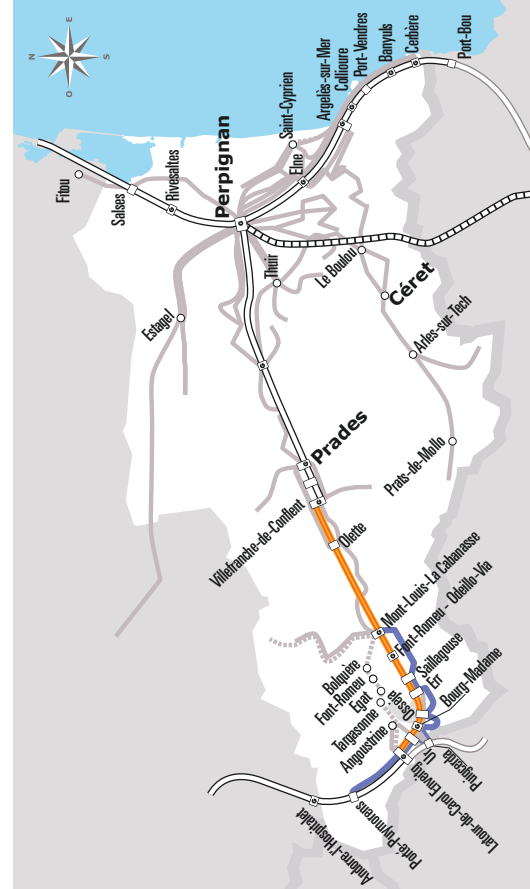

Circule les jours fériés comme un dimanche

ANNÉE 2020 - 2021
Du 16/11/2020 au 31/08/2021

Horaires AUTOCAR

566

Porté-Puymorens > Puigcerdà > Mont-Louis

lio.laregion.fr

Projet cofinancé par le Fonds Européen de Développement Régional (FEDER)
Projecte cofinançat pel Fons Europeu de Desenvolupament Regional (FEDER)

Sources : Région Occitanie, DGDIM - Fabagogo